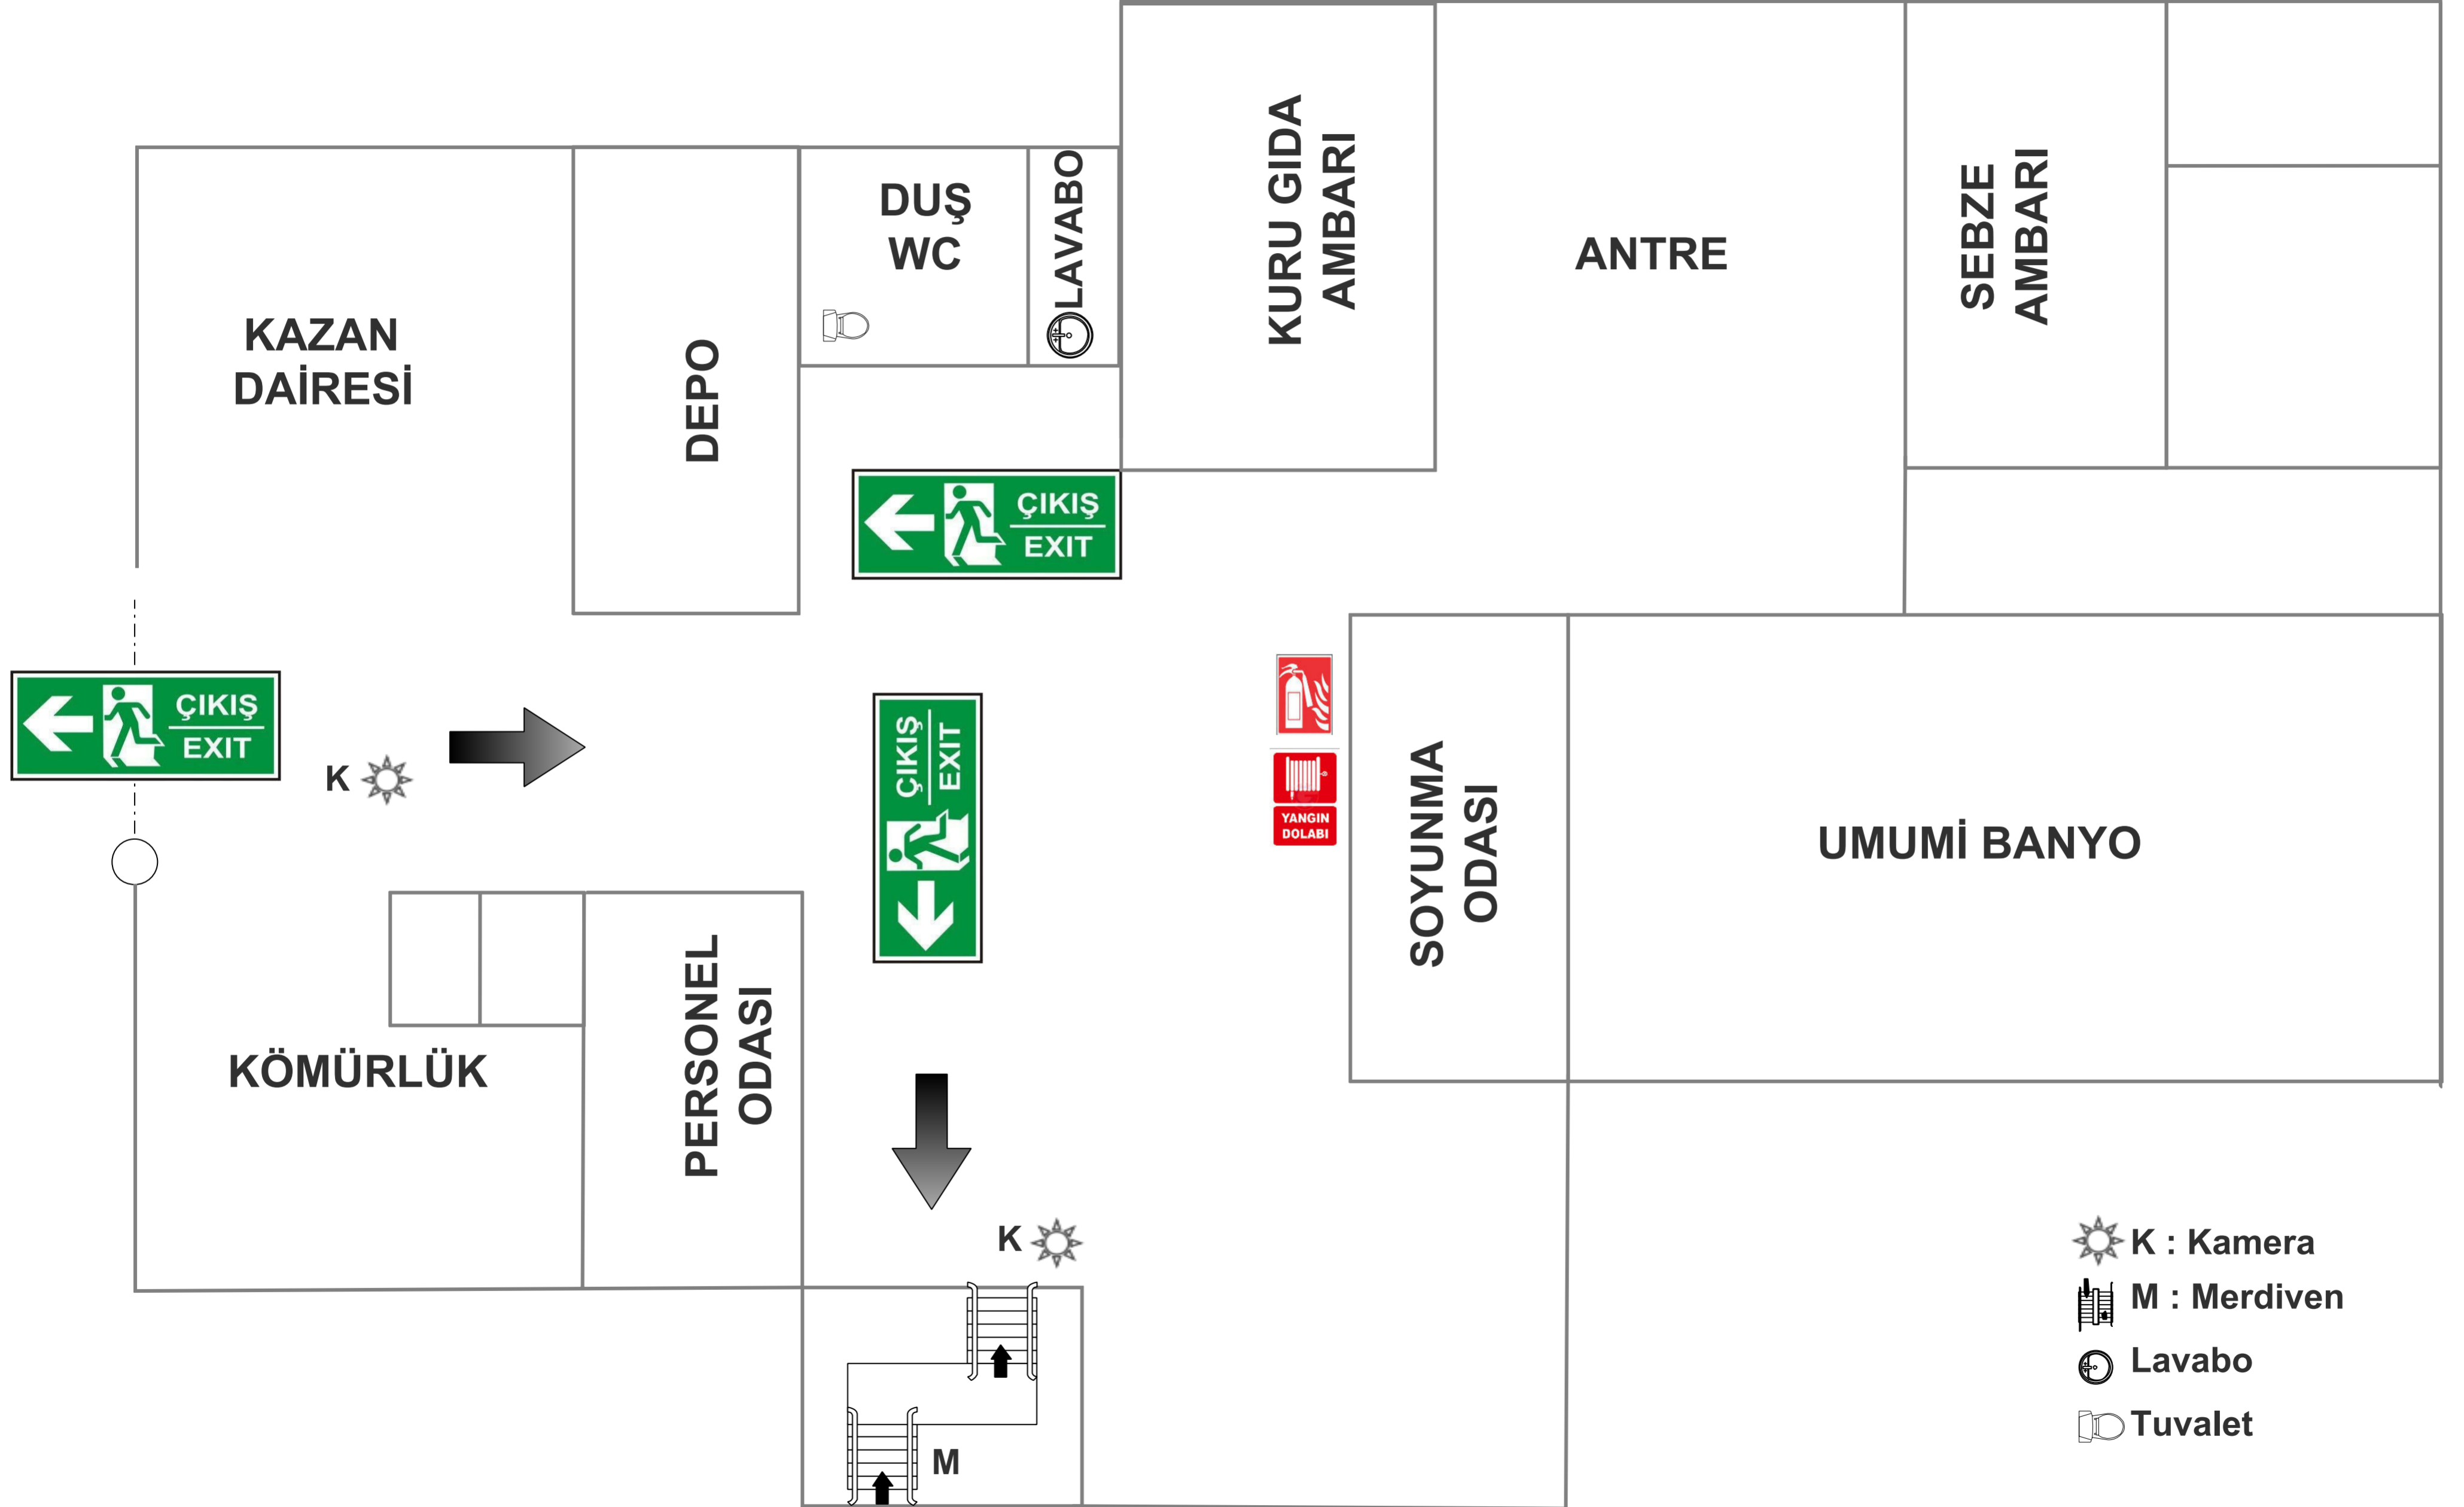

# ÜNİYE MUSTAFA RAKİM ANADOLU LİSESİ KIZ ÖĞRENCİ PANSİYONU BODRUM KAT KROKİSİ

# ÜNYE MUSTAFA RAKIM ANADOLU LİSESİ KIZ ÖĞRENCİ PANSİYONU ZEMİN KAT KROKİSİ

# ÜNYE MUSTAFA RAKIM ANADOLU LİSESİ KIZ ÖĞRENCİ PANSİYONU 1.KAT KROKİSİ

# ÜNYE MUSTAFA RAKIM ANADOLU LİSESİ KIZ ÖĞRENCİ PANSİYONU 2.KAT KROKİSİ