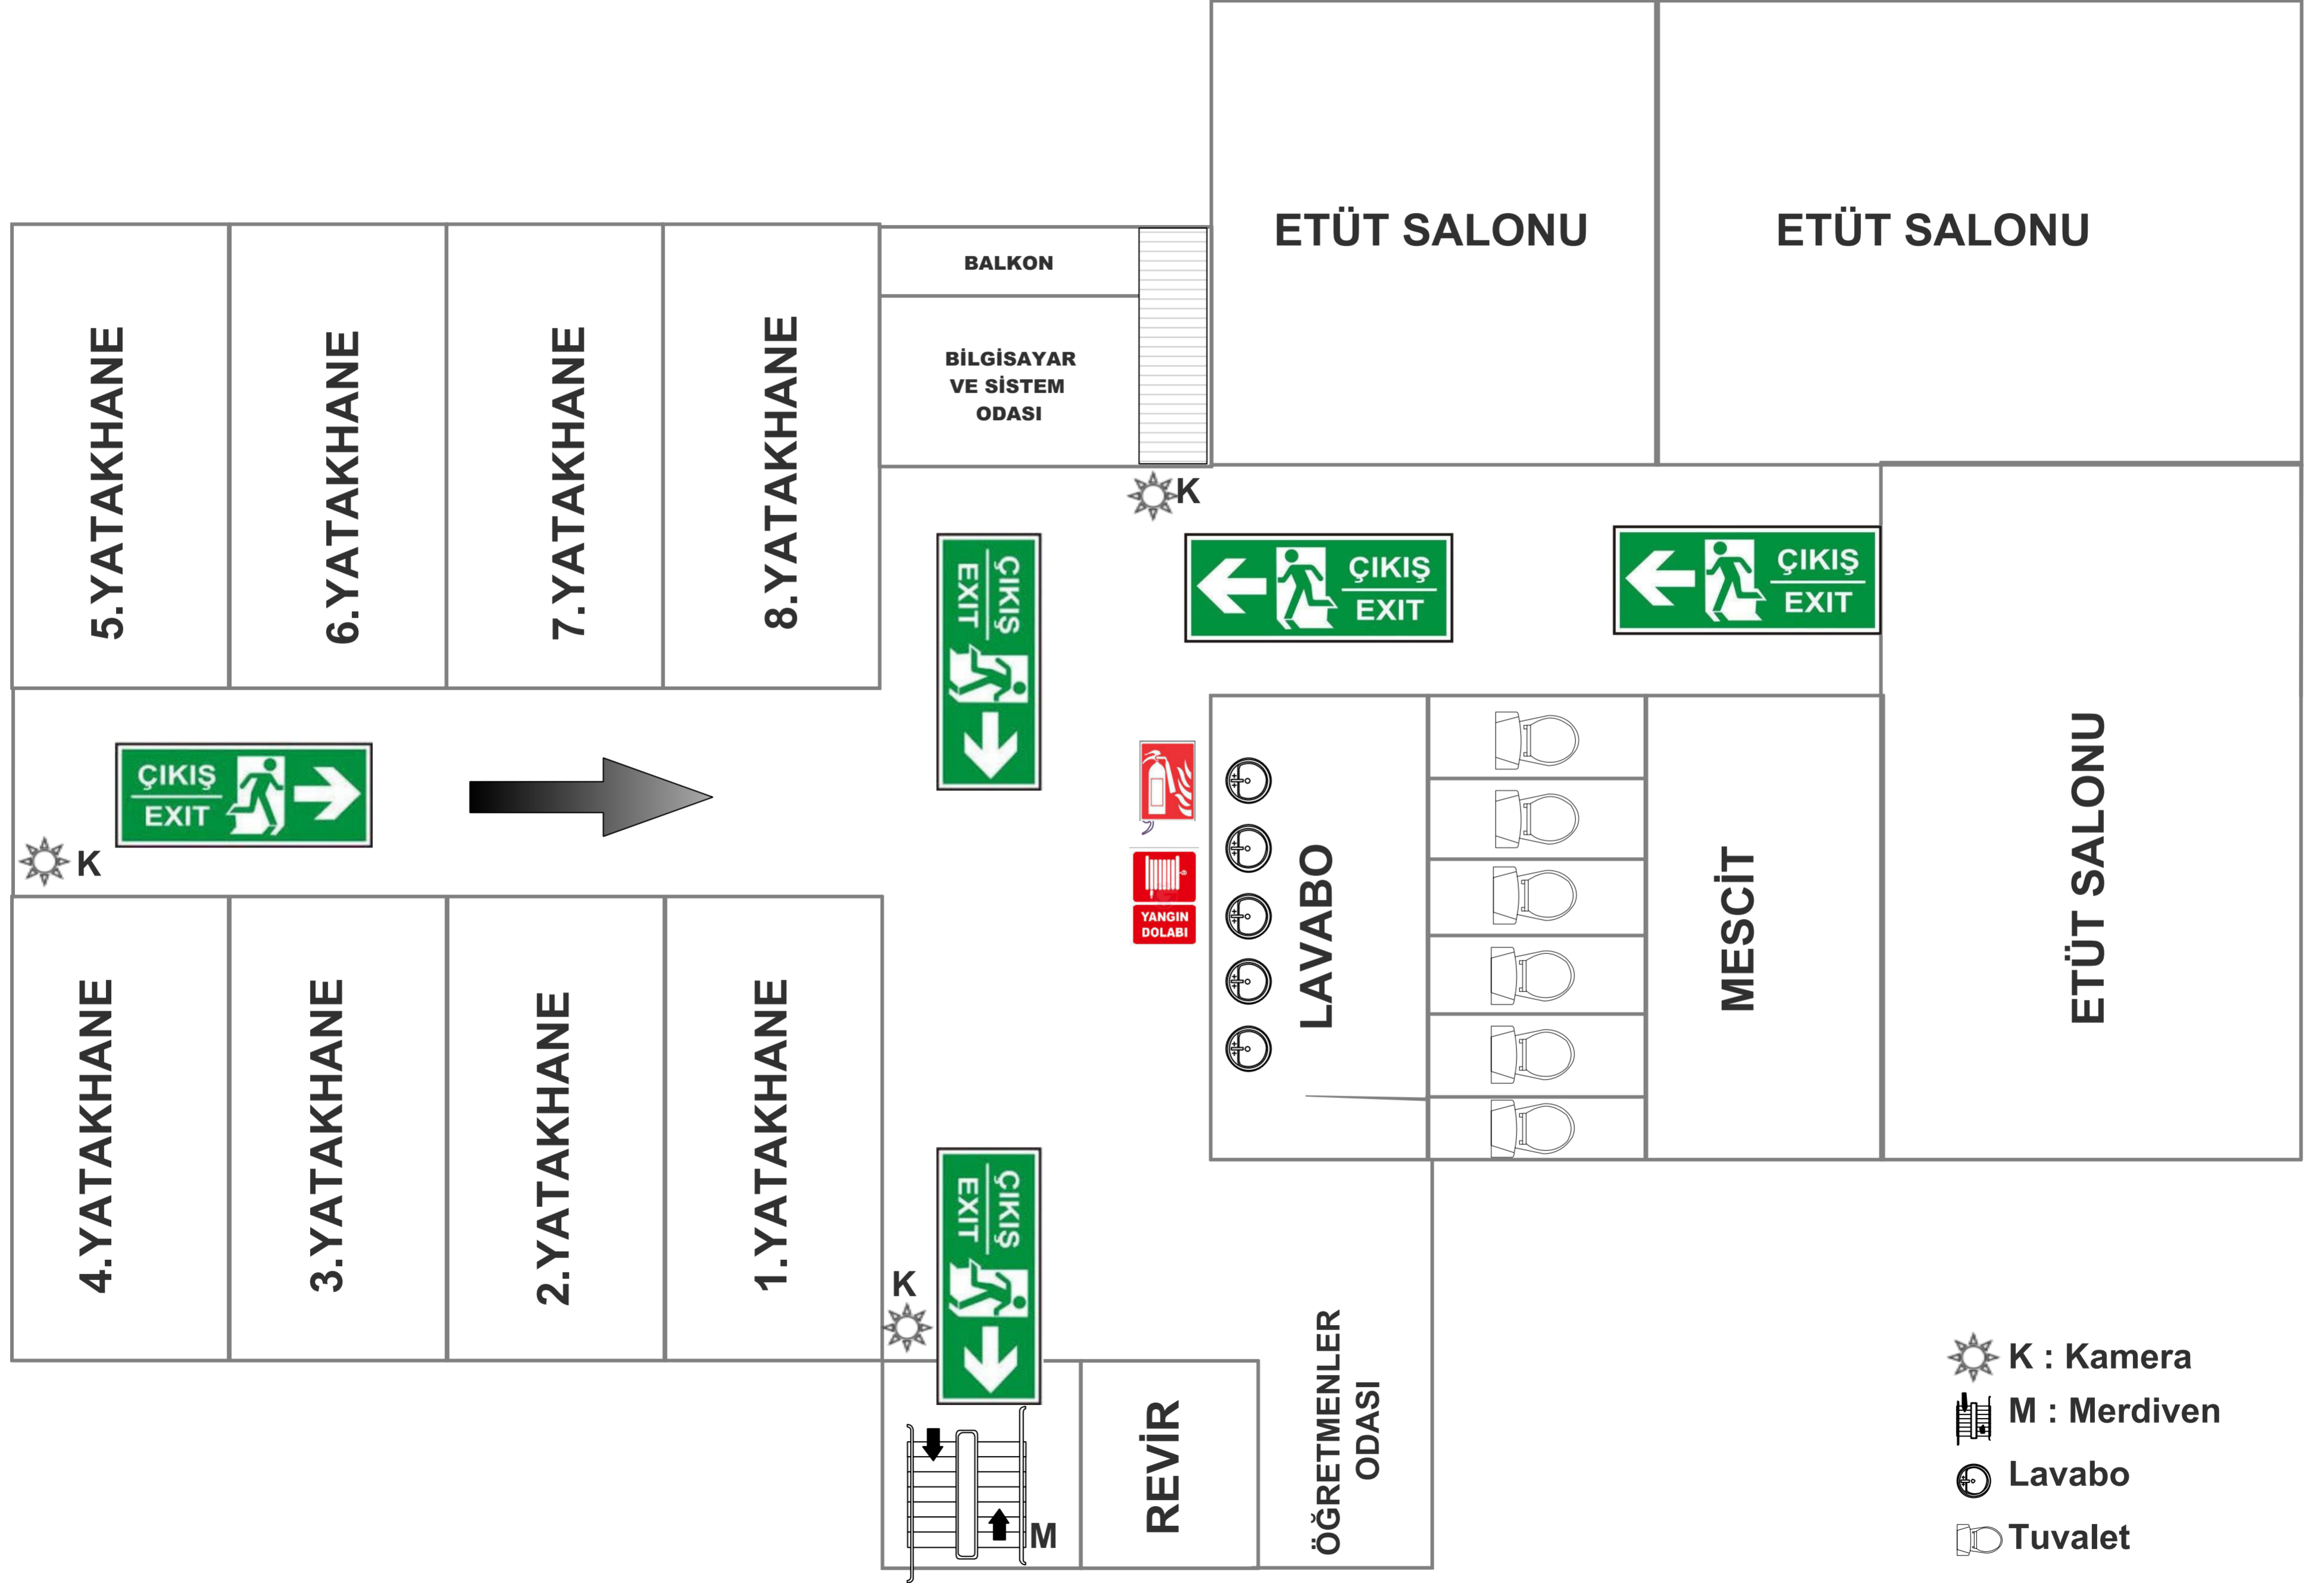

# ÜNİYE MUSTAFA RAKİM ANADOLU LİSESİ KIZ ÖĞRENCİ PANSİYONU BODRUM KAT KROKİSİ

# ÜNYE MUSTAFA RAKIM ANADOLU LİSESİ KIZ ÖĞRENCİ PANSİYONU ZEMİN KAT KROKİSİ

# ÜNYE MUSTAFA RAKIM ANADOLU LİSESİ KIZ ÖĞRENCİ PANSİYONU 1.KAT KROKİSİ