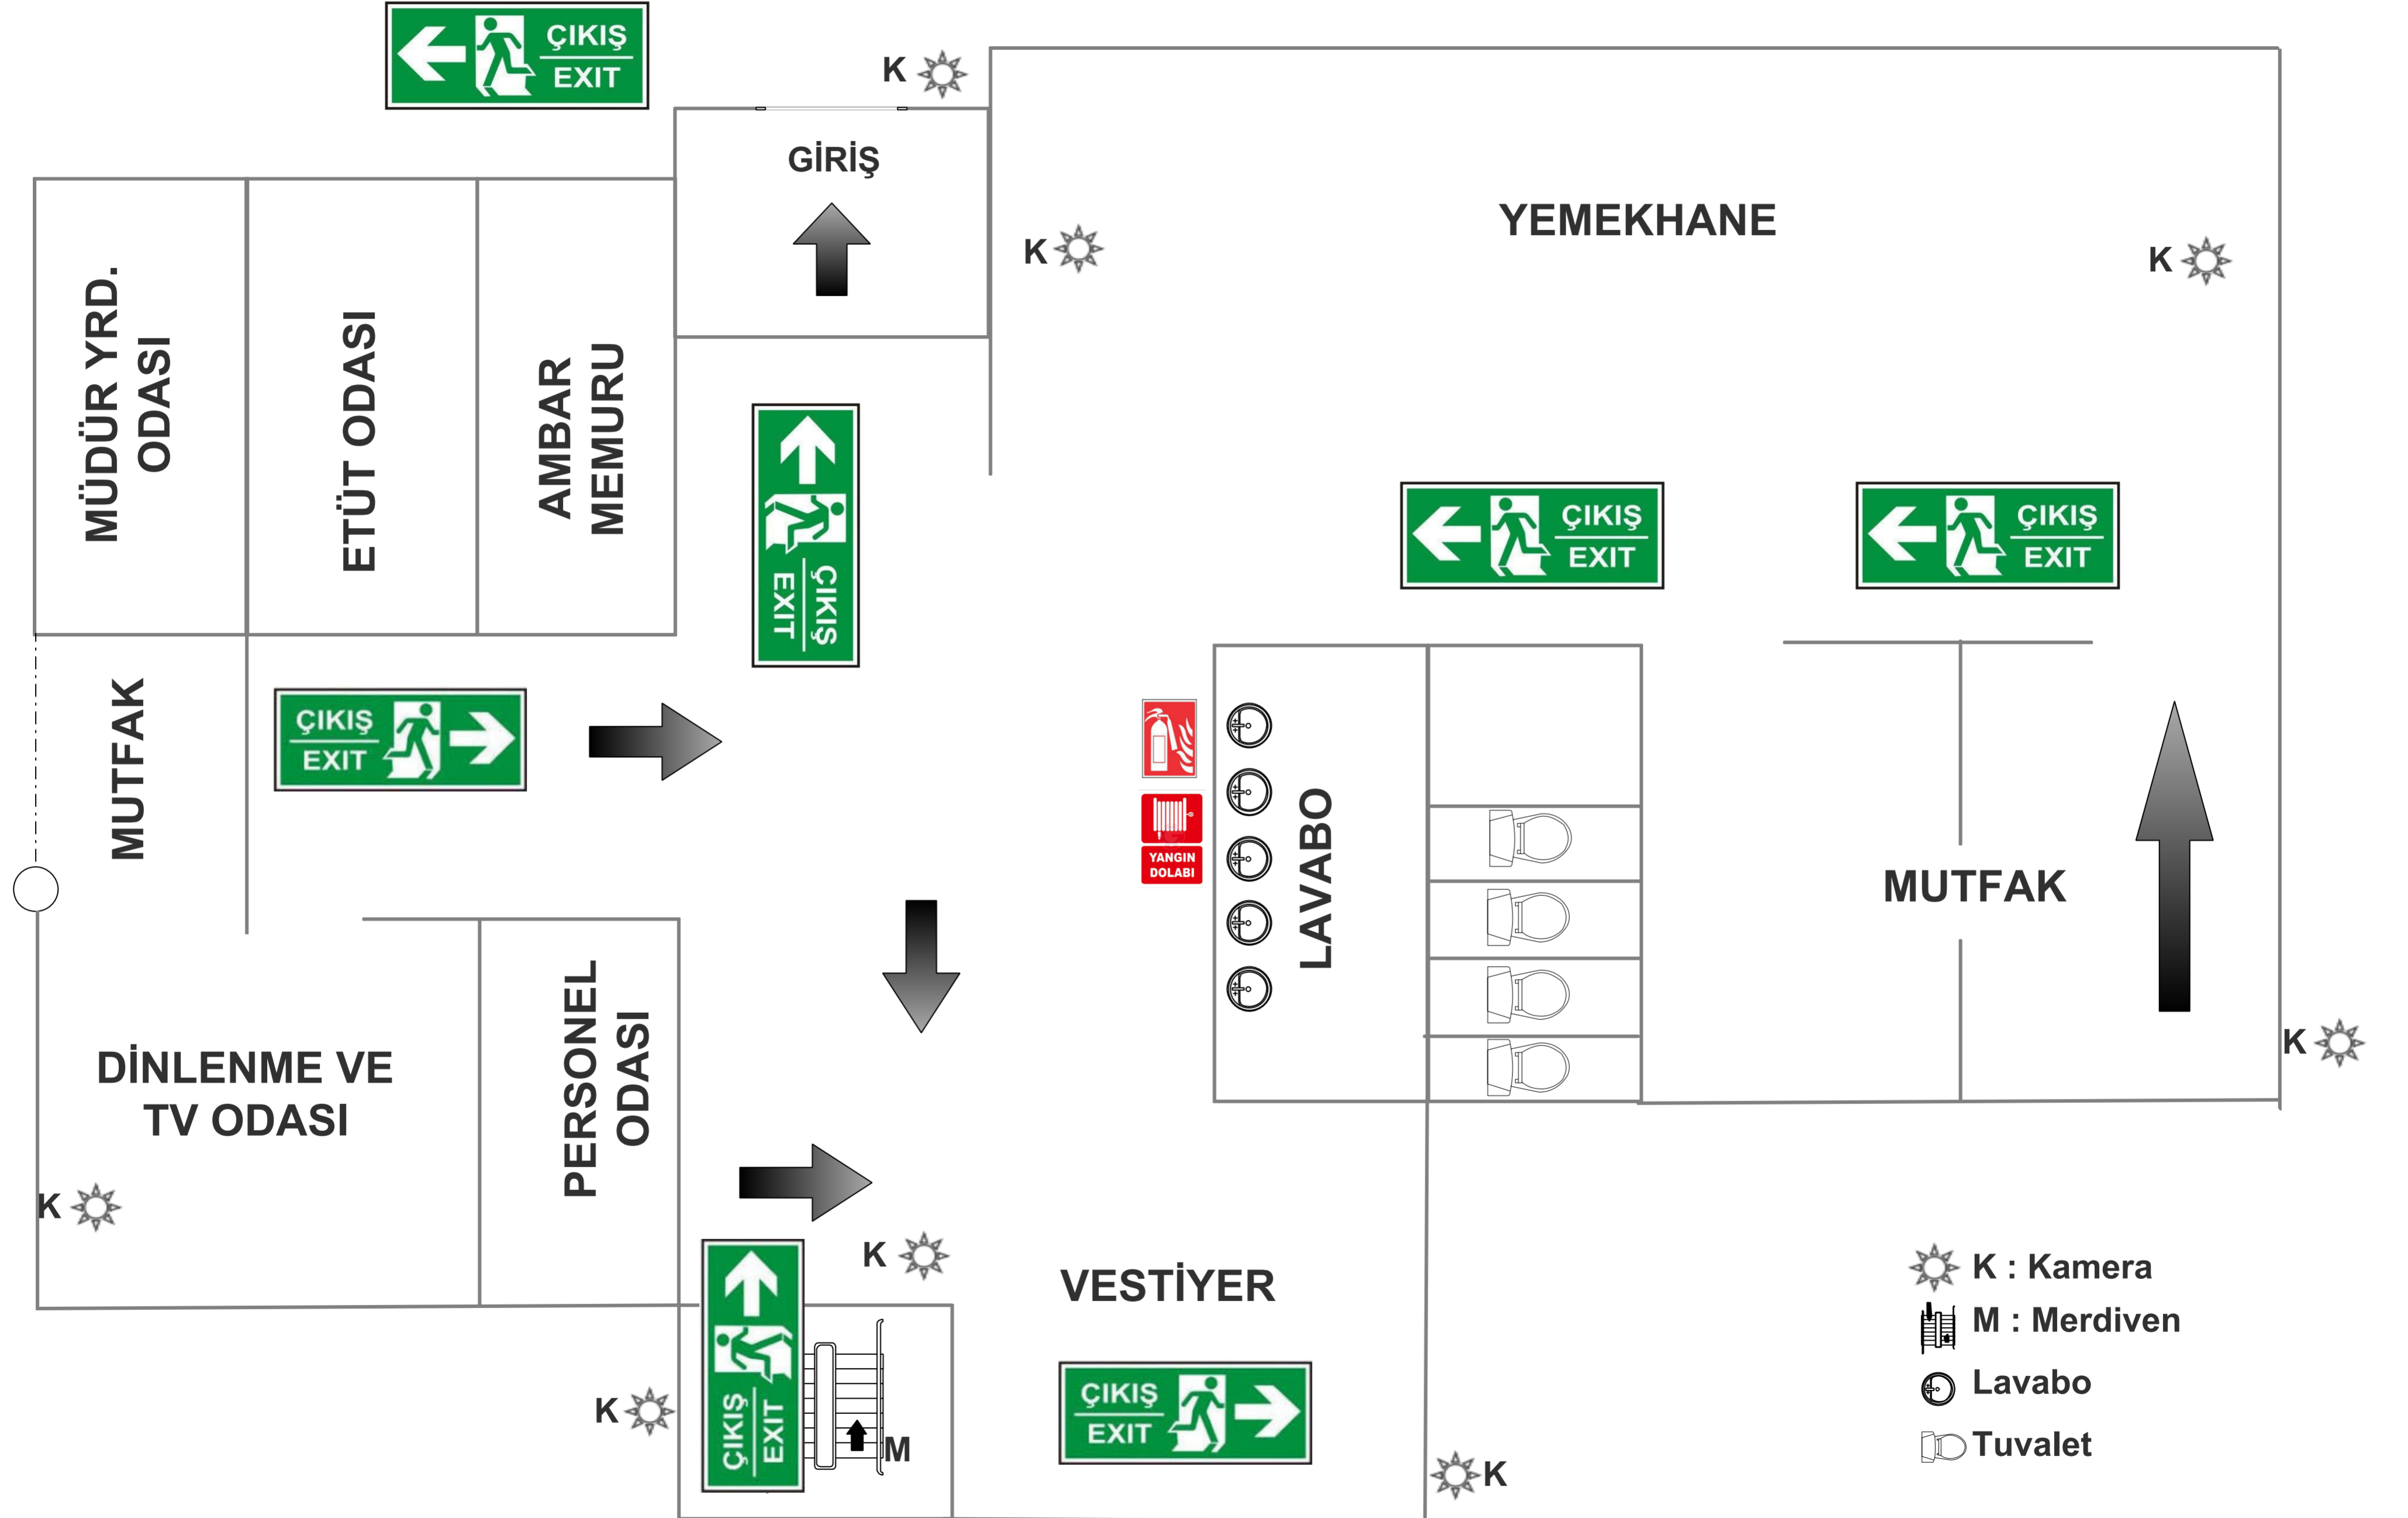

# ÜNİYE MUSTAFA RAKİM ANADOLU LİSESİ KIZ ÖĞRENCİ PANSİYONU BODRUM KAT KROKİSİ

# ÜNYE MUSTAFA RAKIM ANADOLU LİSESİ KIZ ÖĞRENCİ PANSİYONU ZEMİN KAT KROKİSİ

# ÜNYE MUSTAFA RAKIM ANADOLU LİSESİ KIZ ÖĞRENCİ PANSİYONU 1.KAT KROKİSİ

# ÜNYE MUSTAFA RAKIM ANADOLU LİSESİ KIZ ÖĞRENCİ PANSİYONU 2.KAT KROKİSİ

-  K : Kamera
-  M : Merdiven
-  Lavabo
-  Tuvalet