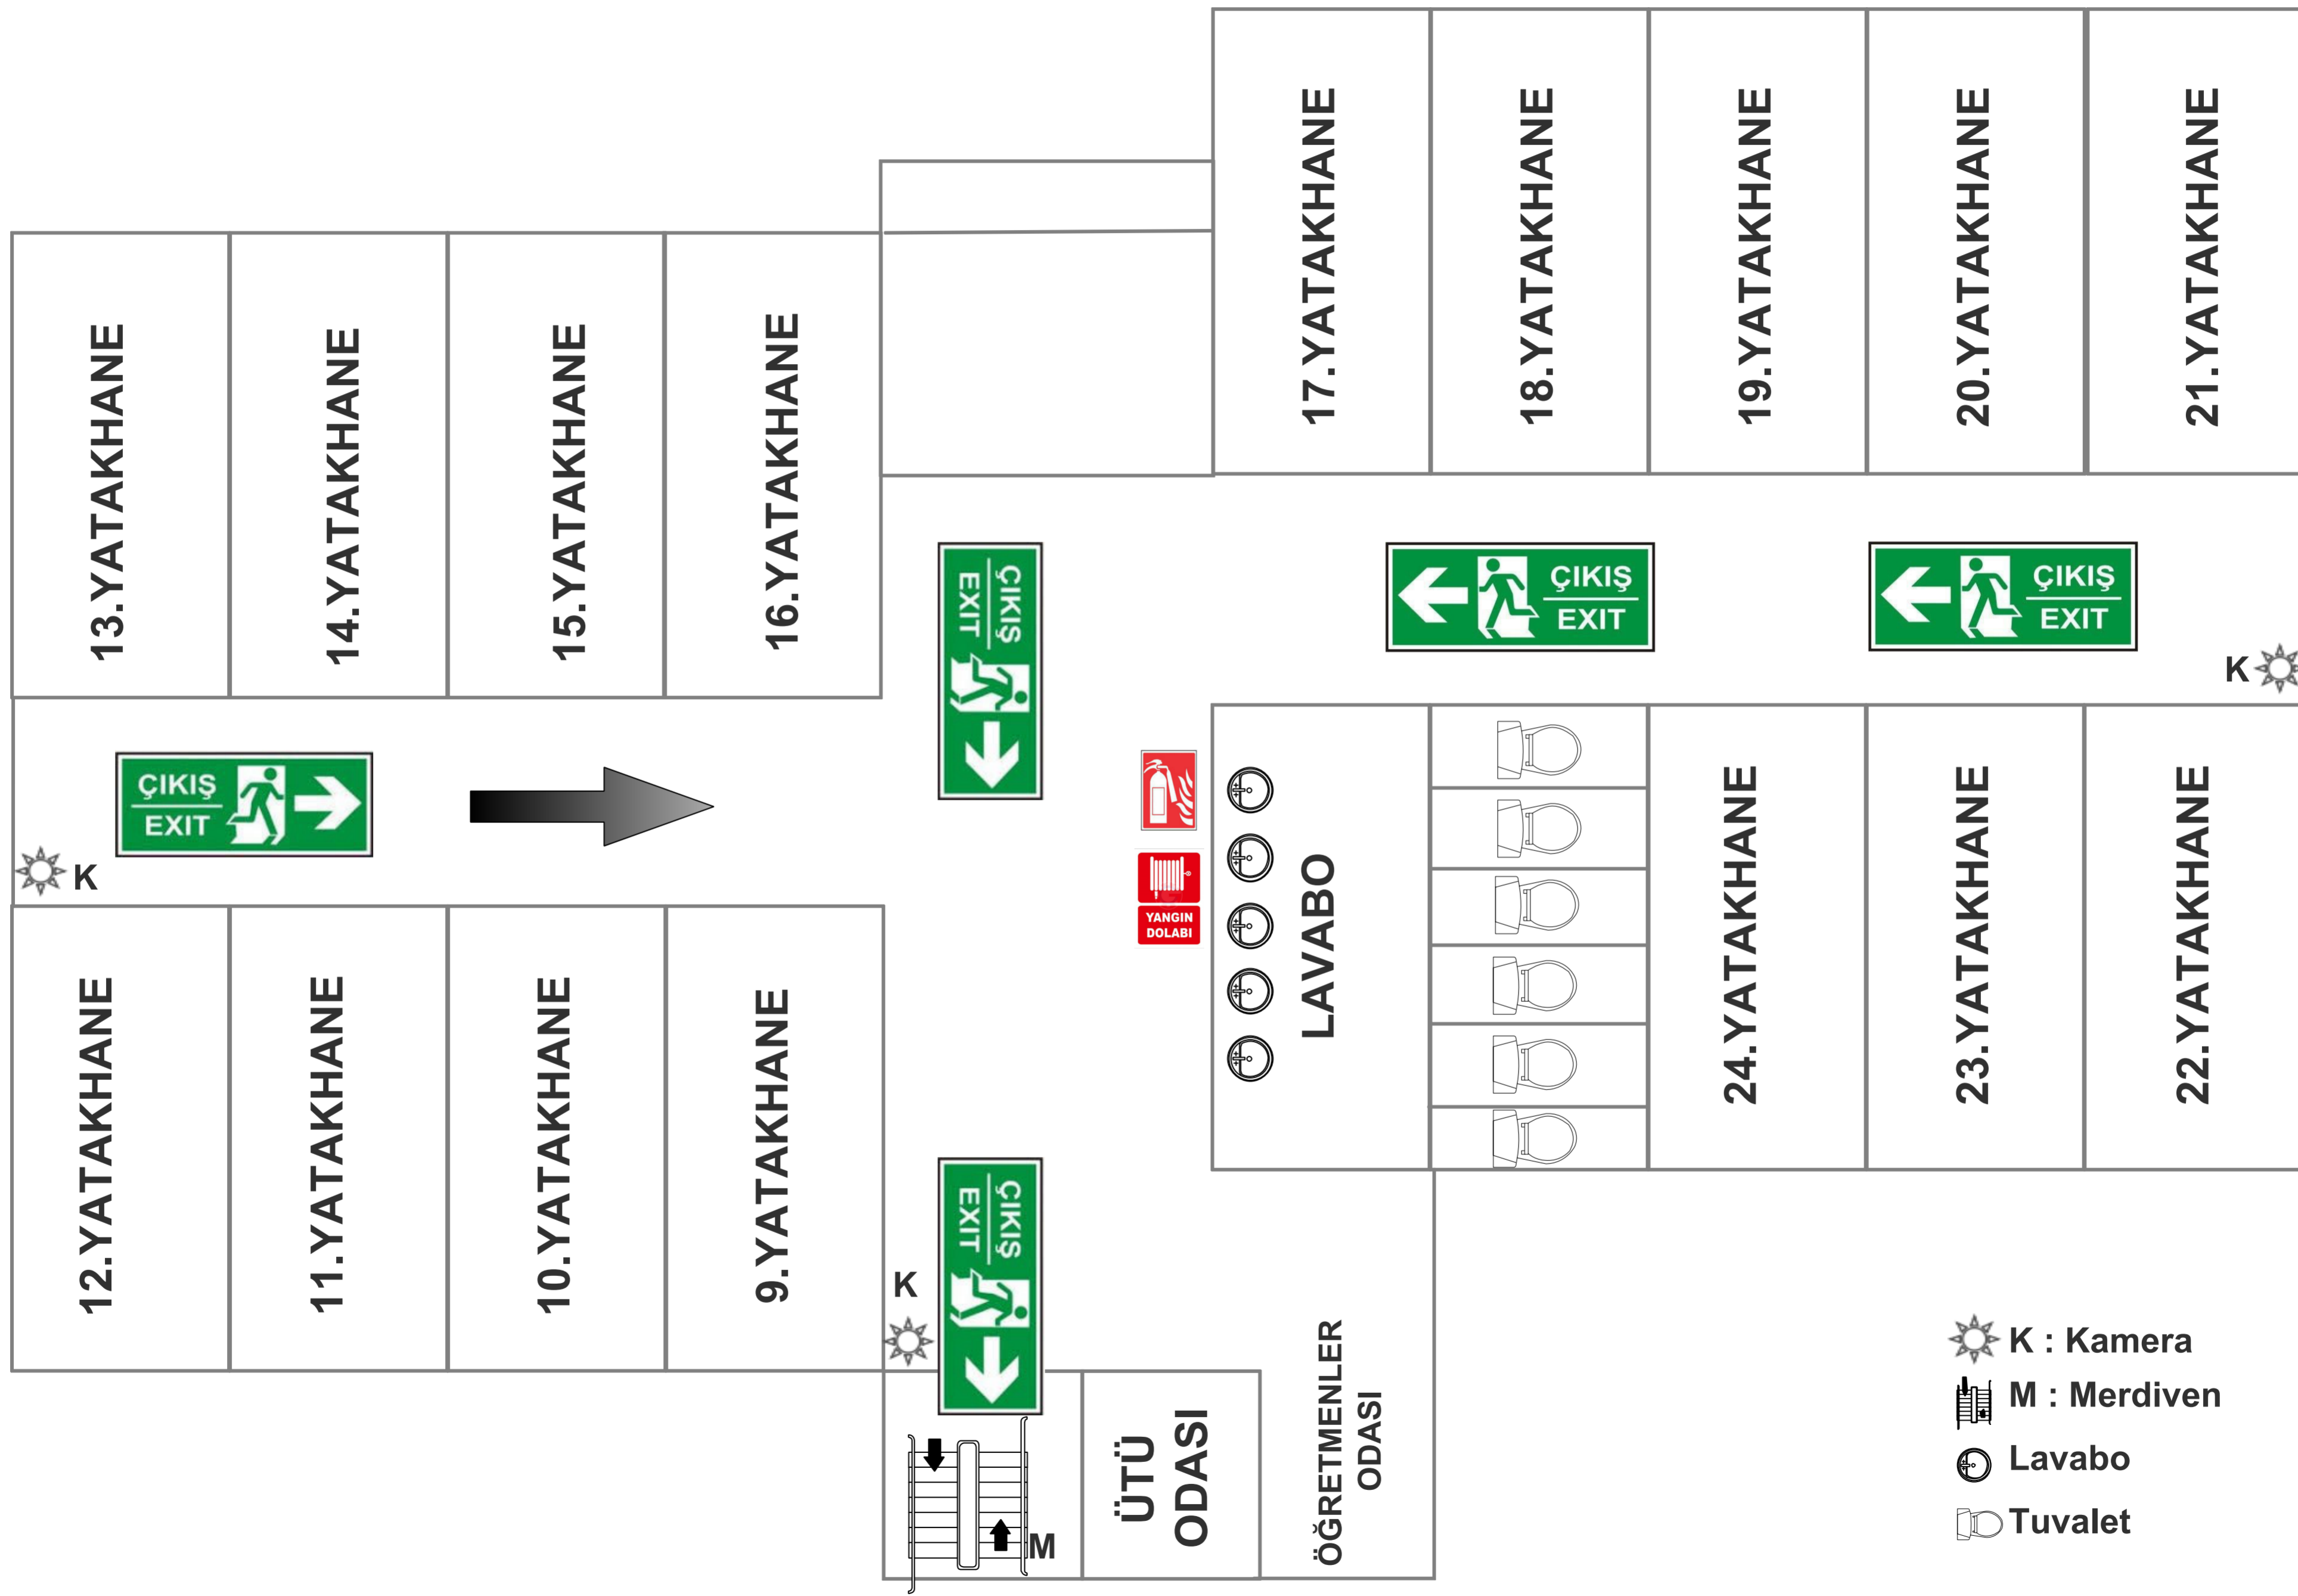

# ÜNİYE MUSTAFA RAKİM ANADOLU LİSESİ KIZ ÖĞRENCİ PANSİYONU BODRUM KAT KROKİSİ

# ÜNYE MUSTAFA RAKIM ANADOLU LİSESİ KIZ ÖĞRENCİ PANSİYONU ZEMİN KAT KROKİSİ

# ÜNYE MUSTAFA RAKIM ANADOLU LİSESİ KIZ ÖĞRENCİ PANSİYONU 1.KAT KROKİSİ

# ÜNYE MUSTAFA RAKIM ANADOLU LİSESİ KIZ ÖĞRENCİ PANSİYONU 2.KAT KROKİSİ

-  K : Kamera
-  M : Merdiven
-  Lavabo
-  Tuvalet