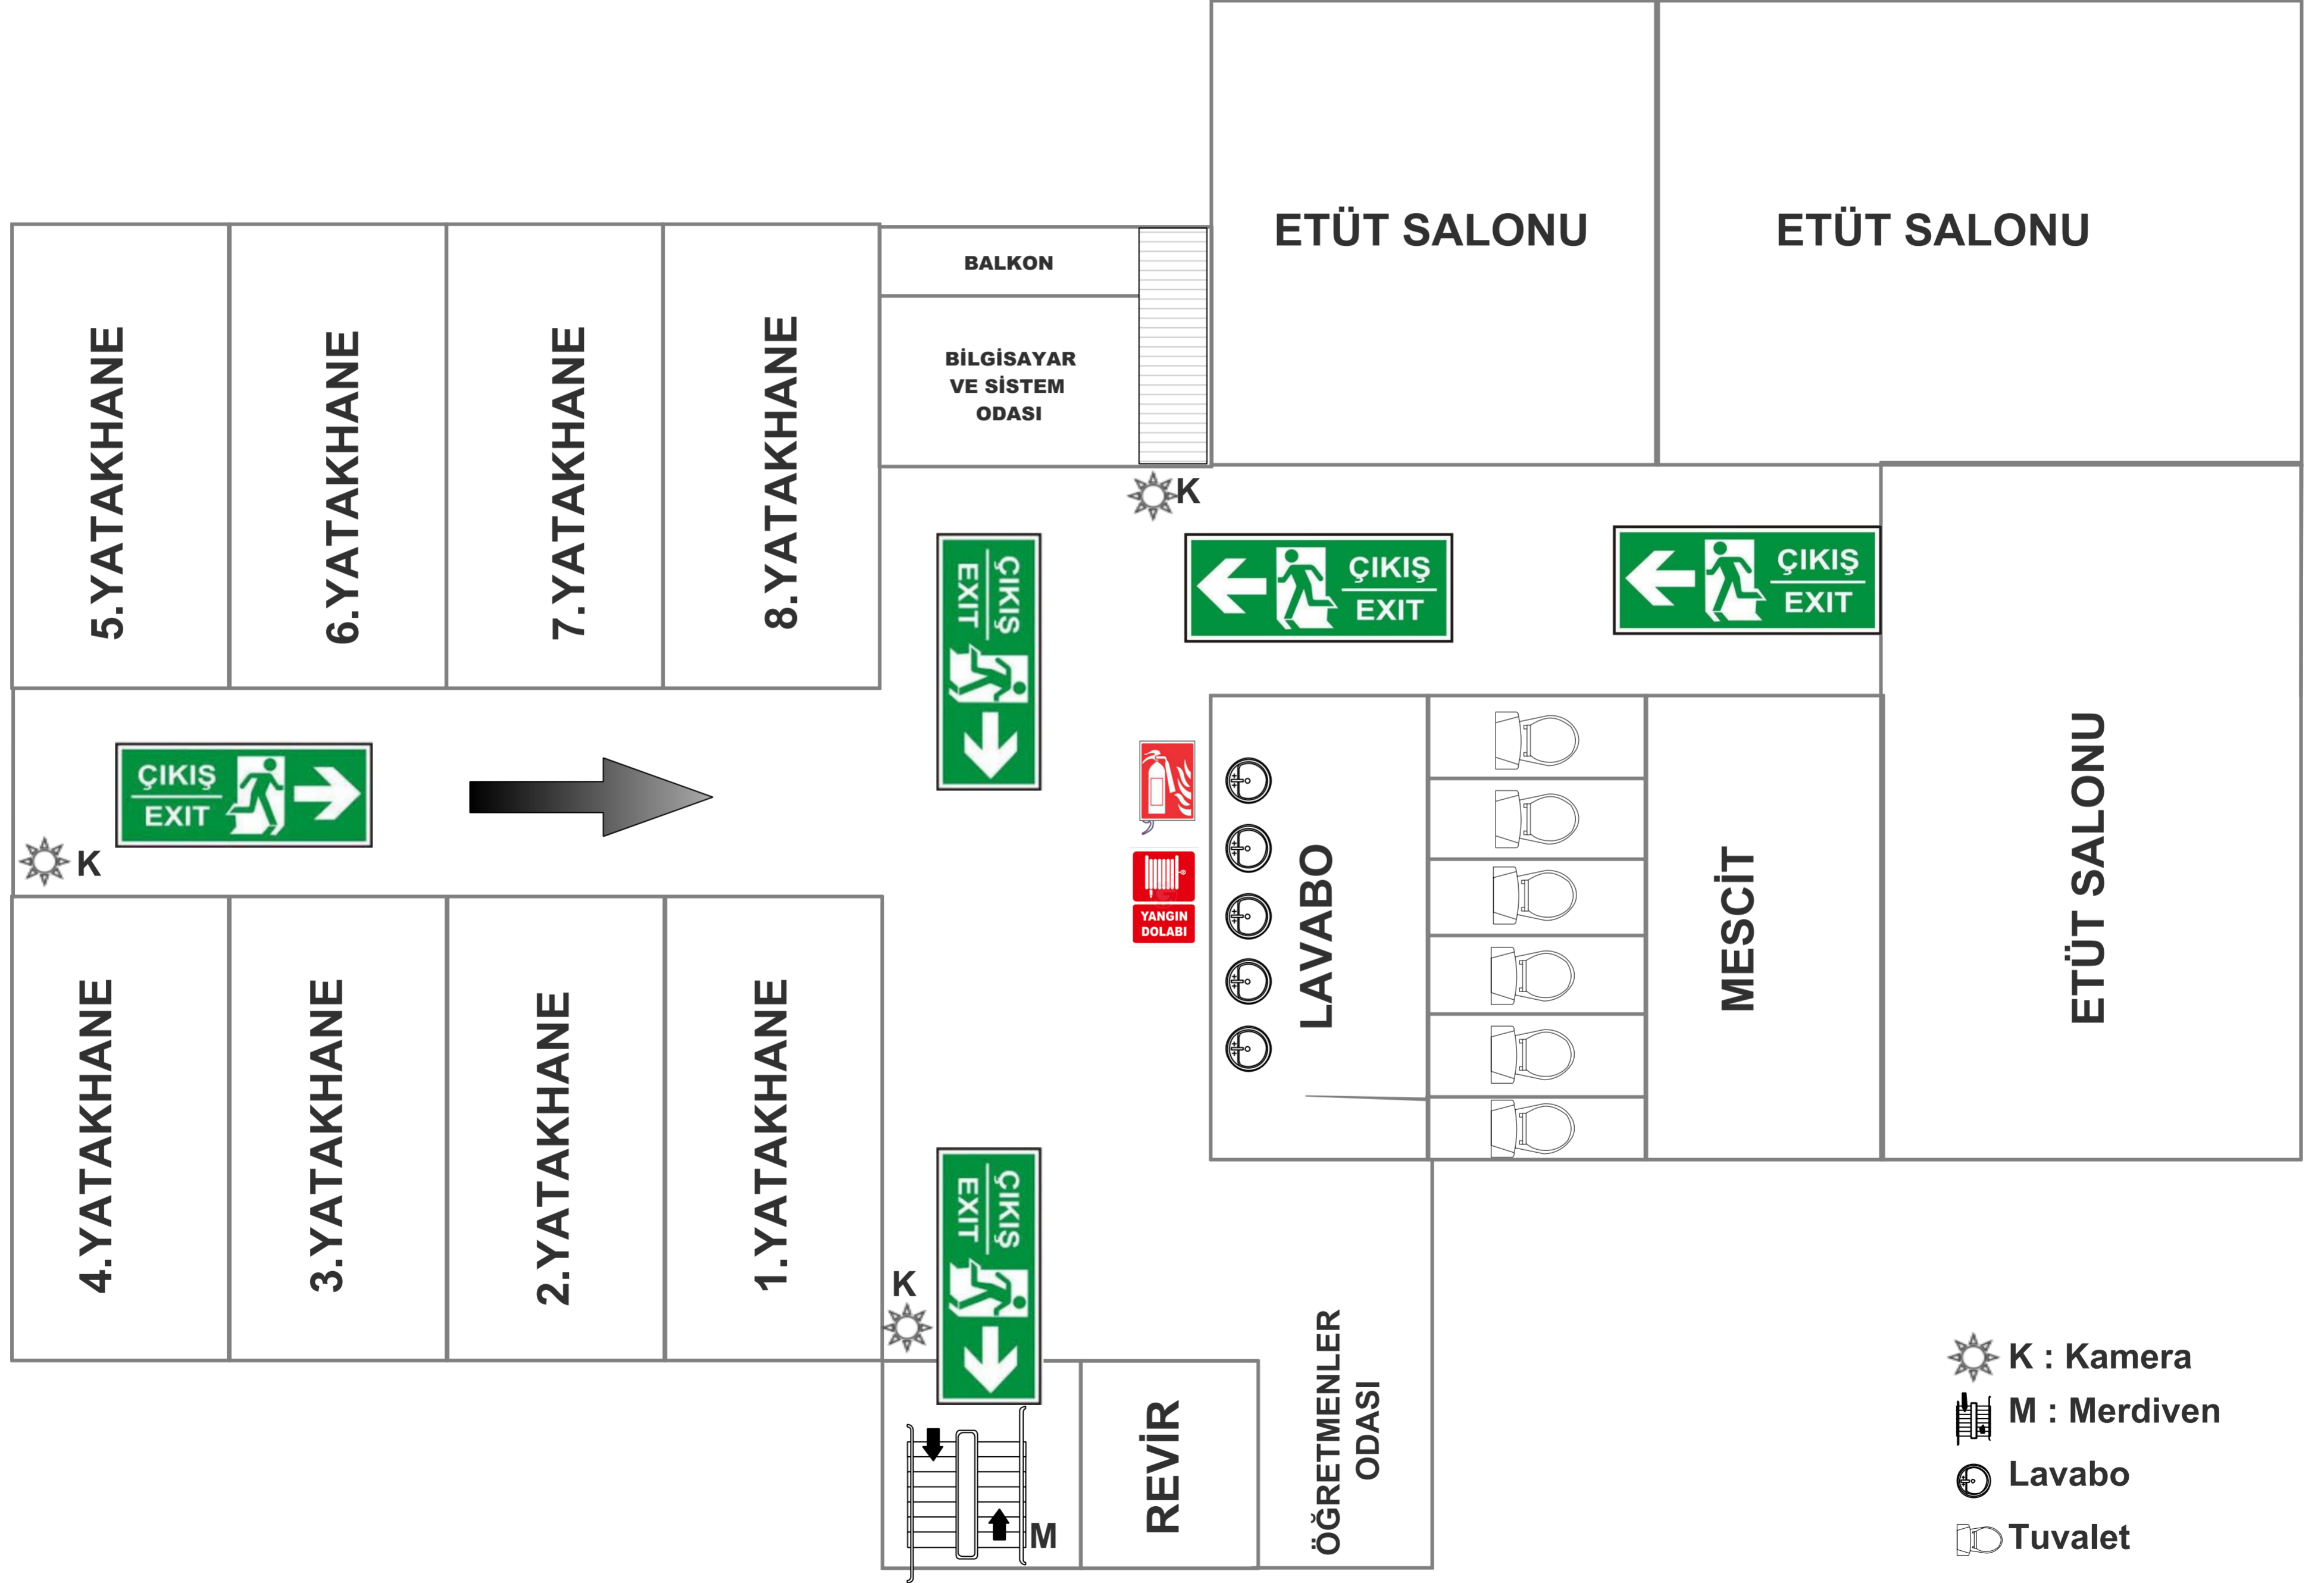

# ÜNİYE MUSTAFA RAKİM ANADOLU LİSESİ KIZ ÖĞRENCİ PANSİYONU BODRUM KAT KROKİSİ

# ÜNYE MUSTAFA RAKIM ANADOLU LİSESİ KIZ ÖĞRENCİ PANSİYONU ZEMİN KAT KROKİSİ

# ÜNYE MUSTAFA RAKIM ANADOLU LİSESİ KIZ ÖĞRENCİ PANSİYONU 1.KAT KROKİSİ