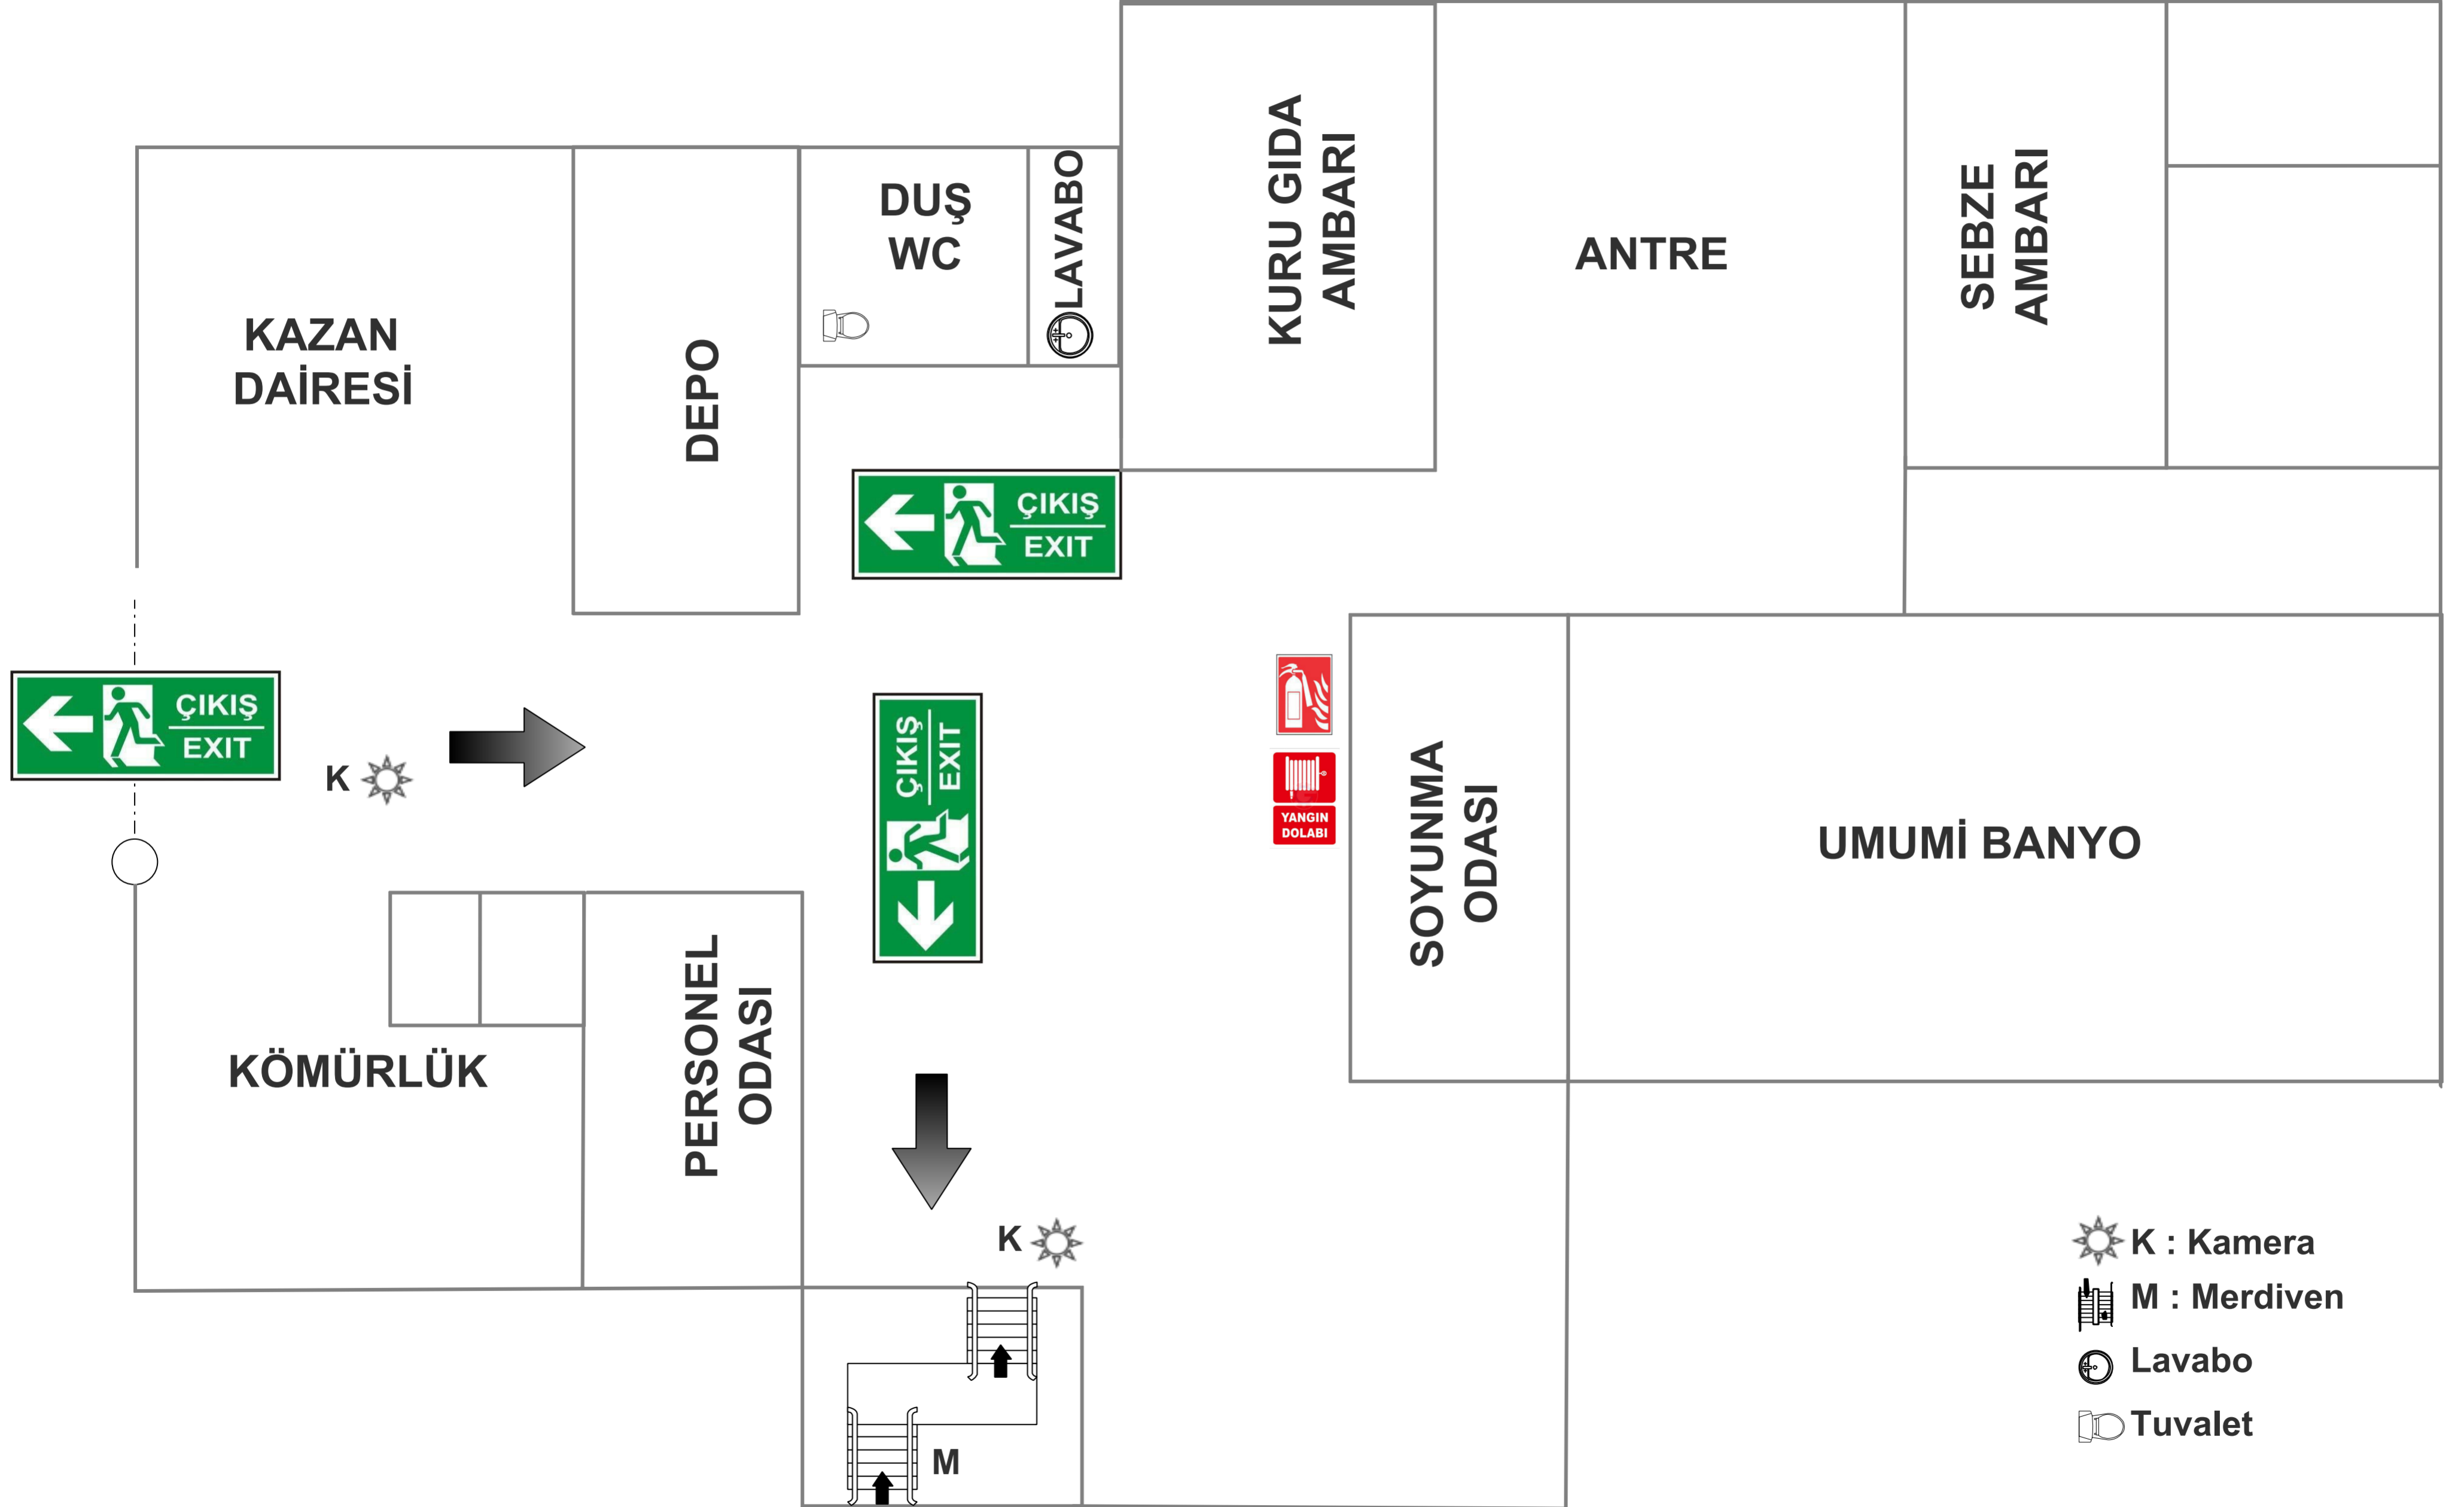

# ÜNİYE MUSTAFA RAKİM ANADOLU LİSESİ KIZ ÖĞRENCİ PANSİYONU BODRUM KAT KROKİSİ

# ÜNYE MUSTAFA RAKIM ANADOLU LİSESİ KIZ ÖĞRENCİ PANSİYONU ZEMİN KAT KROKİSİ

# ÜNYE MUSTAFA RAKIM ANADOLU LİSESİ KIZ ÖĞRENCİ PANSİYONU 1.KAT KROKİSİ

# ÜNYE MUSTAFA RAKIM ANADOLU LİSESİ KIZ ÖĞRENCİ PANSİYONU 2.KAT KROKİSİ

-  K : Kamera
-  M : Merdiven
-  Lavabo
-  Tuvalet